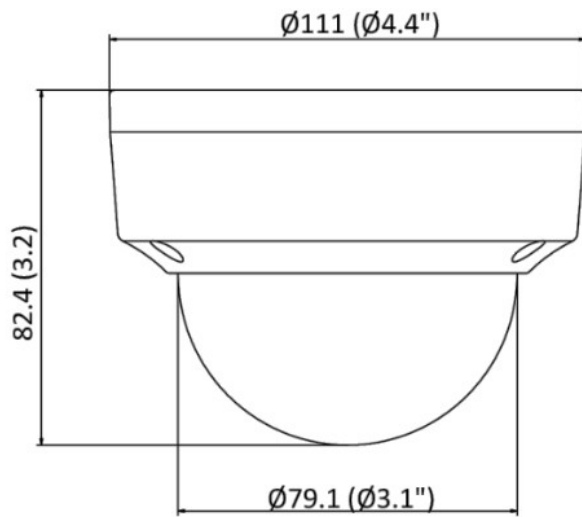

MODELO

**DS-2CD1143G0-I**

DIMENSIONES

Unit: mm (inch)