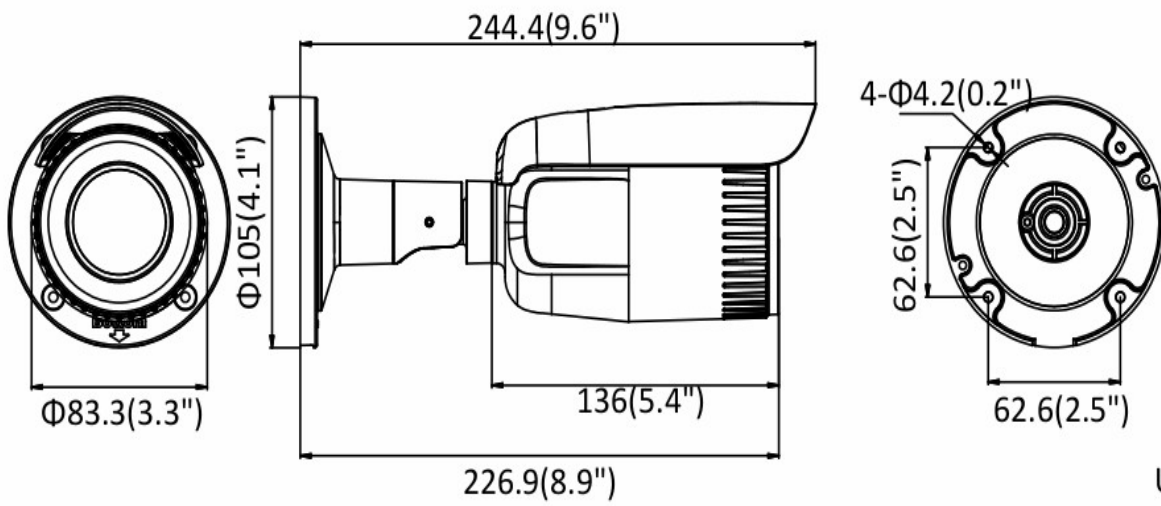

MODELO

DS-2CD1643G0-I

DIMENSIONES

Unit: mm