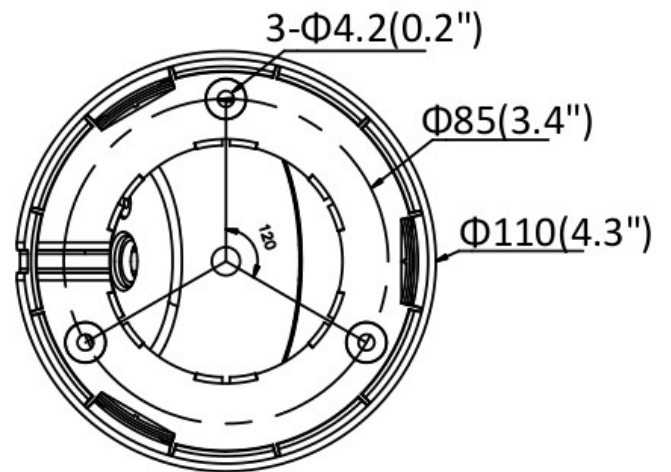

MODELO

IPC-T240H

DIMENSIONES

Unit:mm(inch)